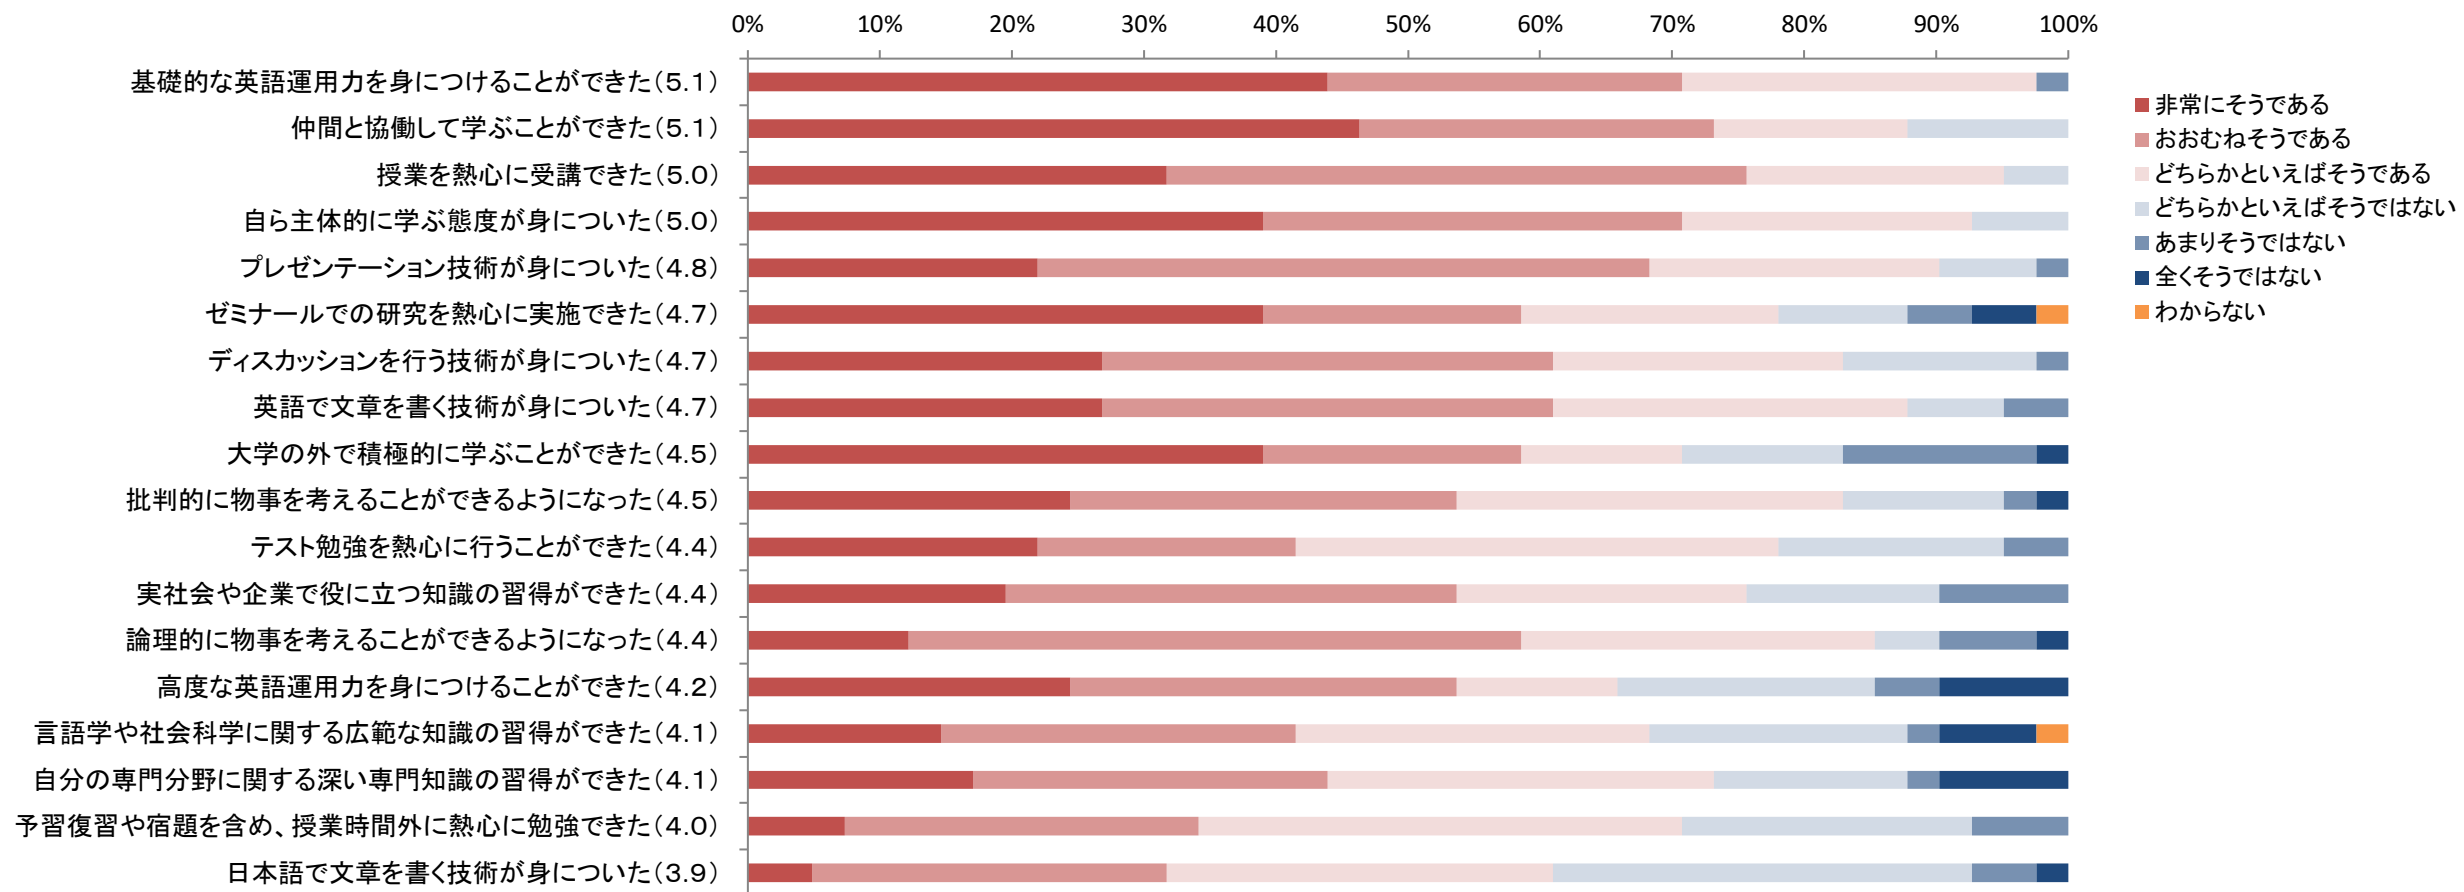

Q1.本学部に対する印象について

()内は平均値。最大値:6～最小値:1

Q2.本学部での学びについて

Q3.ディプロマ・ポリシーについて