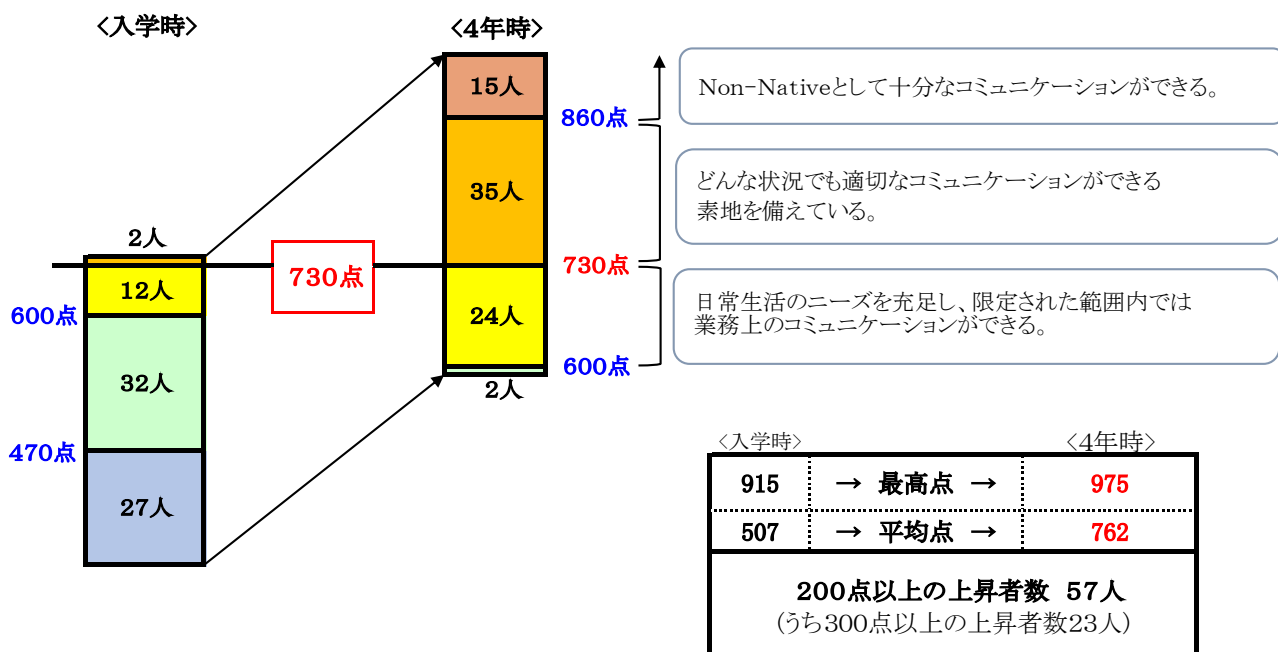

III. TOEICスコアの状況<4年時>には在籍中の自己ベストのスコアを記載: 転部・転編入者を含む)

TOEIC (トイーック) は、英語によるコミュニケーション能力を幅広く評価する世界共通のテスト。合格ではなく、10点から990点までのスコアで評価される。