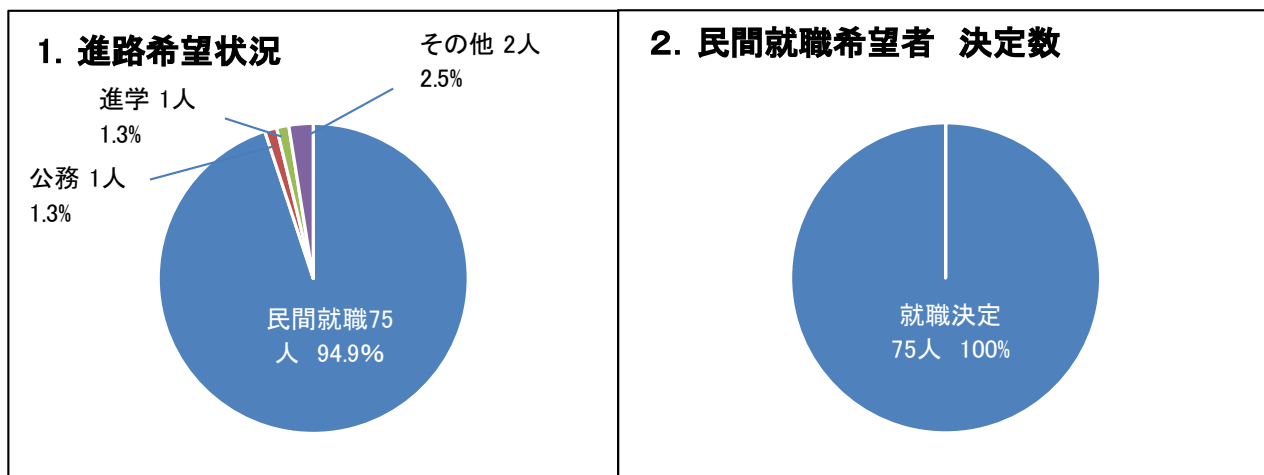

IV. 進路の状況

3. 就職活動状況(参考)

- ・民間就職活動を行った学生数 75人（公務就職者と進学者を除く）
- ・内々定獲得社数 128社

4. 就職・進学先

製造	池上通信機(株) (株)エイチワン 太陽誘電(株) マニー(株) (株)ミツバ イワタボルト(株) (株)フルヤ金属 (株)田中衡機工業所 長野日本無線(株) シナノケンシ株式会社ASPINA (株)日東電機製作所 (株)井口一世
金融保険	(株)群馬銀行 東京海上日動火災保険(株) (株)北海道銀行 中央労働金庫 静岡県労働金庫 チューリッヒ保険会社
サービス	レイスグループ パーソナルテクノロジースタッフ(株) 東急リゾート&ステイ(株) (株)メディロム (株)星野リゾート (株)トーコンホールディングス (株)ワールドディング (株)ポーラ (株)ビジョナリータンク ZABORIN(株) (株)プリティッシュ・ヒルズ (株)KJ international Carage TOYBOX (株)ロビン・インターナショナル
卸売小売	西本Wismettacホールディングス(株) (株)西原商会 (株)岩瀬産業 渡辺パイプ(株) 赤尾商事(株) (株)ベイシア (株)トモズ (株)グローバンネット 群馬トヨタ自動車(株) (株)ヤナセ ネットトヨタ群馬(株) (株)オールフロンティア スターバックスコーヒージャパン(株) (株)たいらや
情報通信	(株)NTT東日本 (株)テクノスジャパン 日本システム開発(株) (株)両毛システムズ システム・アルファ(株) (株)マイクロメイツ (株)カーネル・ソフト・エンジニアリング (株)ひけしや (株)ゼウス・エンタープライズ (株)クイックサーブ (株)じょふれい (株)スマイルミッション
運輸	東日本旅客鉄道(株) 楽天スーパーロジスティクス(株) 日本紙運輸倉庫(株) (株)ジェイアール東海バスセンター (株)キューソー流通システム
教育サービス	(株)早稲田アカデミー (株)MISHIMA (株)R
建設	合同会社THY
不動産	(株)トラフィックレンタリース
福祉	ベストリハ(株)
公務	防衛省航空自衛隊
進学	文化服装学院