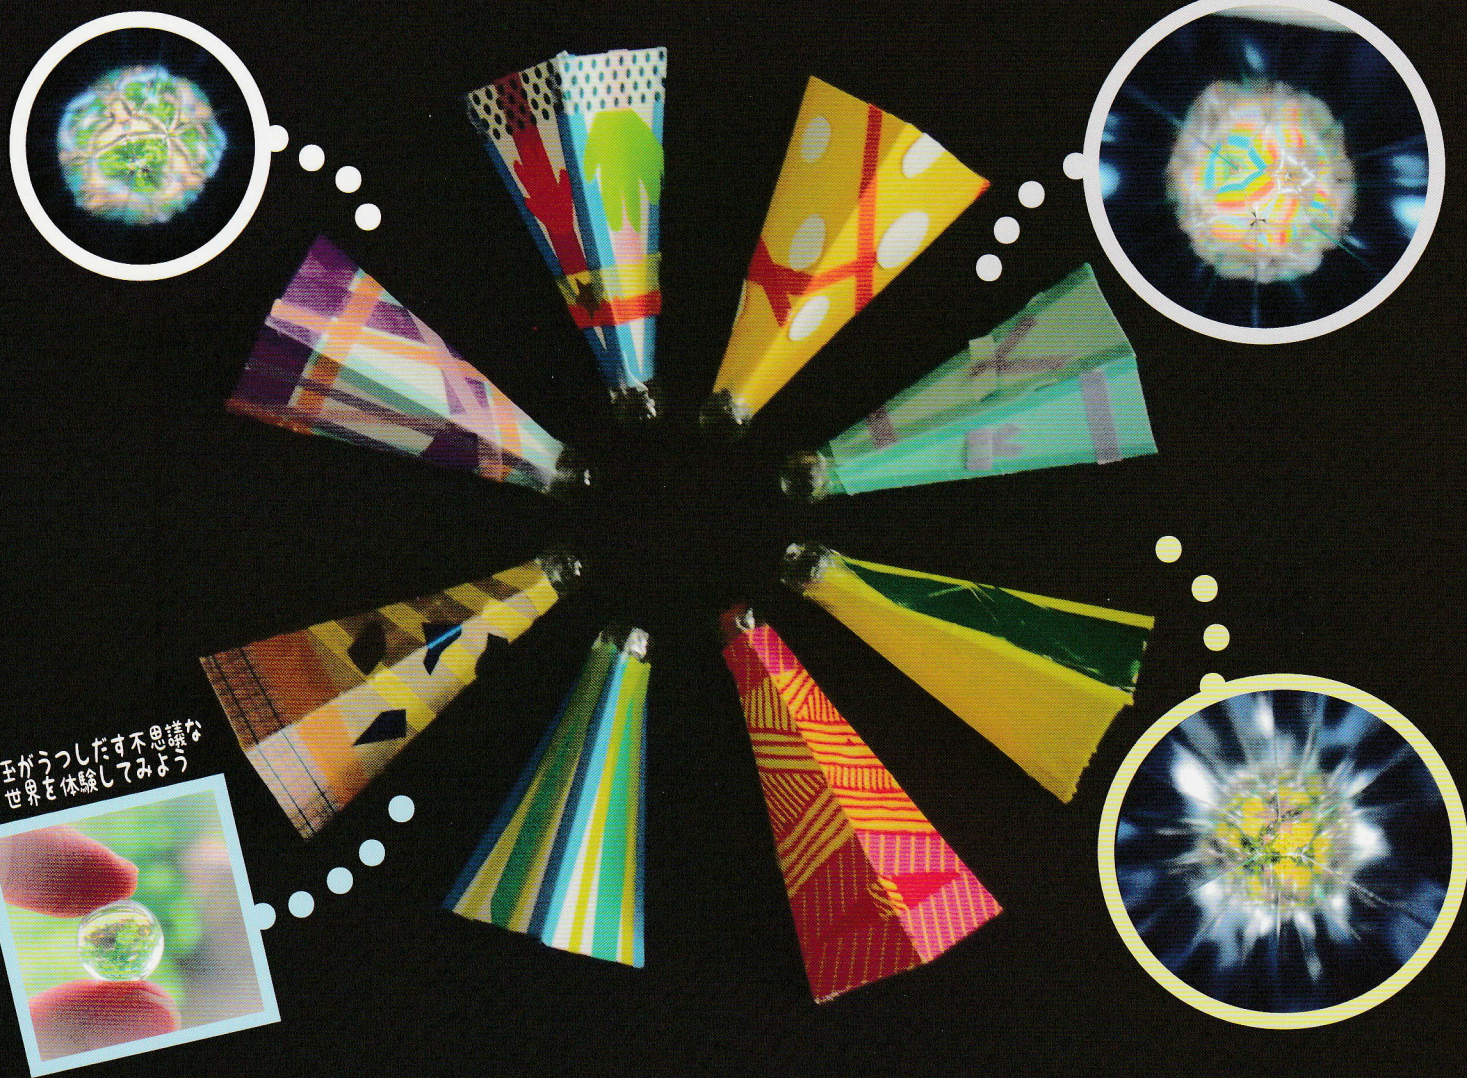

# キラキラ☆ビー玉万華鏡を作ろう！

夏の企画展示に合わせて今年も群馬県立女子大生によるワークショップを開催します！  
企画展示「みつめるー見ることの不思議と向き合う作家たちー」にちなみ、  
楽しい万華鏡作りを通して見慣れた風景をキラキラと輝く世界で見つめなおしてみましよう。  
子どもから大人まで楽しむ事が出来ます。

ビー玉がうつした不思議な  
世界を体験してみよう