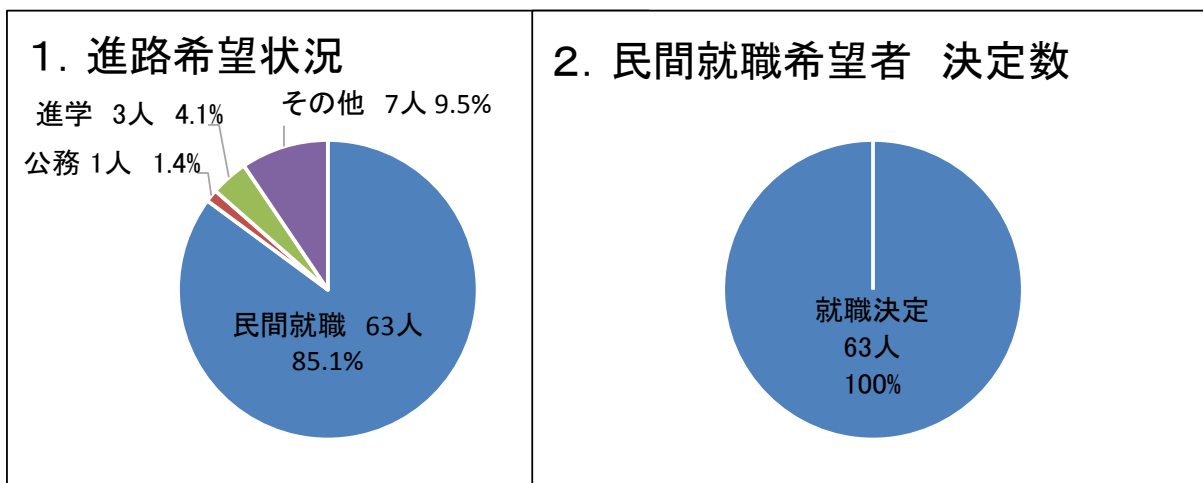

IV. 進路の状況

3. 就職活動状況(参考)

- ・民間就職活動を行った学生数 63人
- ・内々定獲得社数 106社 (うち、上場企業35社)

4. 就職・進学先

(製造)14人	サンデン(株) 池上通信機(株) ヒロセ電機(株) 太陽誘電(株) SMK(株) マニー(株) (株)原田 日立アロカメディカル(株) 日本電産セイミツ(株) 大洋電機(株) (株)アポロ技研 (株)三和製作所 (株)ミヨシグループ (株)ヨロズ
(金融保険)12人	東京海上日動火災保険(株)(2人) 日本生命相互保険会社 (株)群馬銀行 (株)常陽銀行 (株)青森銀行 (株)東和銀行 三菱UFJモルガンスタンレー証券(株) 桐生信用金庫 しのめ信用金庫 埼玉懸信用金庫 (株)ファイナンシャル・エージェンシー
(サービス)12人	(株)JTB関東 (株)日本旅行 楽天(株) 総合警備保障(株) (株)ニチイ学館 ディップ(株) 総合PR(株) (株)ニッパンレンタル (株)ベスト・エデュケーション (株)群馬ロイヤルホテル (株)ライフシステム 前橋市農業協同組合
(小売)9人	(株)ファーストリテイリング (株)ジャパンビバレッジ (株)ジェイアイエヌ (株)群馬ヤクルト販売 イトキン(株) (株)ヤマザワ (株)とりせん (株)アダストリアホールディングス (株)メゾン・キツネ・ジャパン
(運輸)5人	東日本旅客鉄道(株)(3人) 双日ロジスティックス(株) (株)KSAインターナショナル
(情報通信)4人	富士ソフト(株) ユニバーサルコンピュータ(株) (株)ヘッドウォーターズ (株)ビジョン
(商社)3人	東京サラヤ(株) (株)太田物産 (株)wiz
(物流)1人	ライオン流通サービス(株)
(不動産)1人	三井不動産リアリティ(株)
(建設)1人	大和ハウス工業(株)
(農業)1人	(株)平田牧場
(公務)1人	みどり市役所
(進学)1人	ハワイ大学マノア校