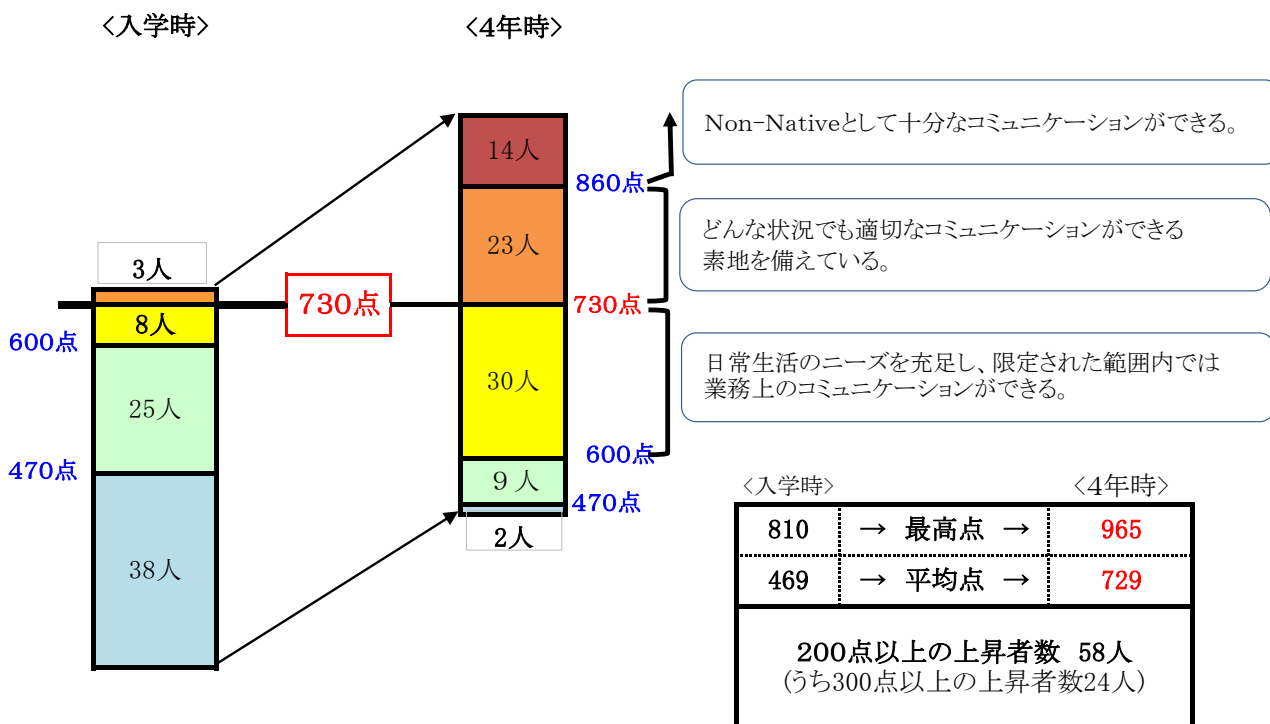

第7期生(2014年度卒業)の状況について

I. 第7期生卒業状況

2011年4月入学	74人	➔	2014年度卒業	74人
他学部からの転部	2人		2015年度以降卒業予定	4人
転編入	5人		他学部への転部	0人
			転退学	3人

II. 留学状況

III. TOEICスコアの状況 (<4年時>には在籍中の自己ベストのスコアを記載:転部・転編入者を含む)

TOEIC(トイック)は、英語によるコミュニケーション能力を幅広く評価する世界共通のテスト。合否ではなく、10点から990点までのスコアで評価される。