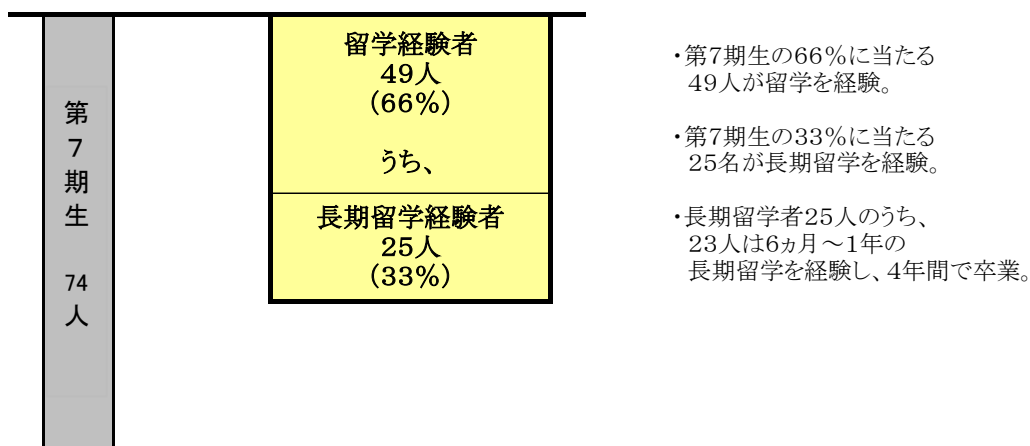

第7期生(2014年度卒業)の状況について

I. 第7期生卒業状況

2011年4月入学	74人	➔	2014年度卒業	74人
他学部からの転部	2人		2015年度以降卒業予定	4人
転編入	5人		他学部への転部	0人
			転退学	3人

II. 留学状況

III. TOEICスコアの状況 (<4年時>には在籍中の自己ベストのスコアを記載:転部・転編入者を含む)

TOEIC(トイック)は、英語によるコミュニケーション能力を幅広く評価する世界共通のテスト。合否ではなく、10点から990点までのスコアで評価される。